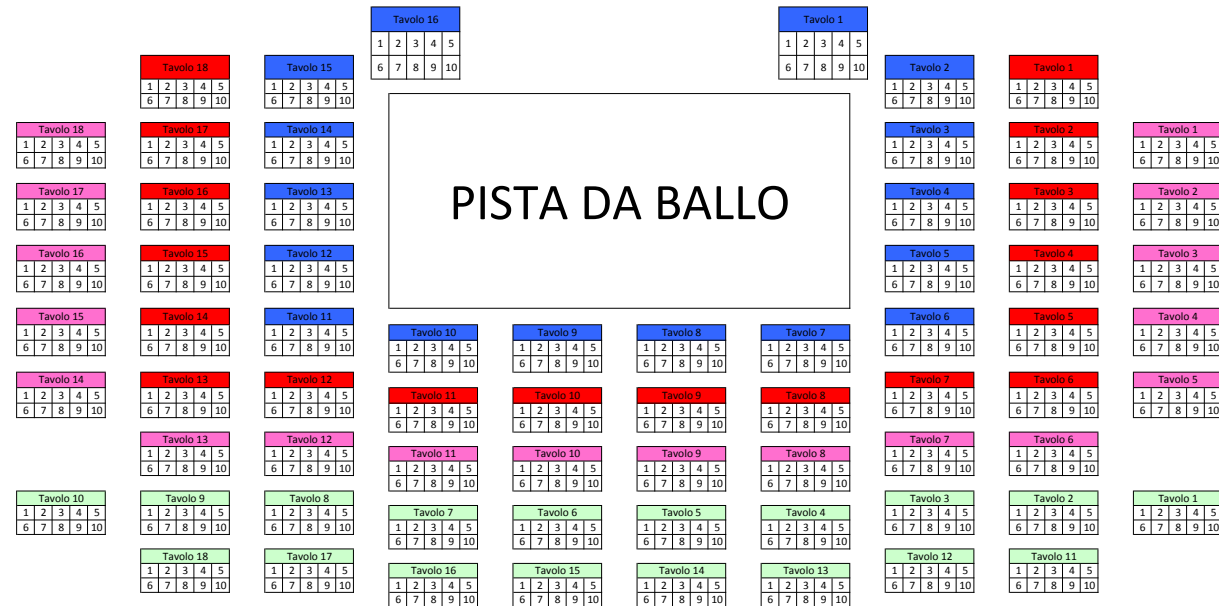

Prato - Parterre €13,00 + 2,00
Area "Battagliero" con cena pro MIRE € 34,50 + 5,50
Area "Ardente" con cena pro MIRE € 34,50 + 5,50
Area "Focosa" con cena pro MIRE € 34,50 + 5,50
Area "Baldoria" con cena pro MIRE € 34,50 + 5,50
Tribuna D'Onore € 27,00 + 3,00

PALCO

Prato - Parterre in piedi